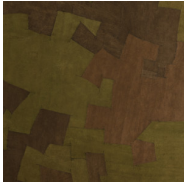

GREEN BROWN BARK / 3002

Colección Bark Cloth

Historia de la colección

A 100% pure natural product respecting the principles of fair trade.

Especificaciones técnicas

Referencia	<u>pan. 091</u>
Categoría de producto	Couture
Composición	Revestimiento mural natural sobre base no tejida
Descripción	Composición aleatoria de patchwork de tela de corteza natural cosido a mano sobre base no tejida (se vende en paneles)
Dimensiones	Paneles: ancho \pm 130 cm, alto \pm 310 cm
Case	Case recto 0 cm
Observación	Cada panel es una pieza única, elaborada a mano. El patchwork es totalmente aleatorio y varía de un panel a otro
Pegamento	Arte Clearpro o una cola de dispersión de buena calidad
Cómo encolar	Encolar la pared
Resistencia a la luz	Resistencia a la luz moderada
Cómo retirar	Arrancable en seco
Certificado ignífugo EU	B-s1, d0
Certificado ignífugo US	Class A
Mantenimiento	Durante la colocación se puede utilizar una esponja húmeda (retirar las manchas de cola fresca)

Colores (18)

pan. 086

pan. 087

pan. 090

pan. 091

pan. 092

pan. 093

pan. 094