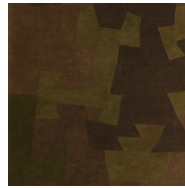

GREEN BROWN BARK / 3002

Colección Bark Cloth

Historia de la colección

A 100% pure natural product respecting the principles of fair trade.

Especificaciones técnicas

Referencia	<u>pan. 091</u>
Categoría de producto	Couture
Composición	Revestimiento mural natural sobre base no tejida
Descripción	Composición aleatoria de patchwork de tela de corteza natural cosido a mano sobre base no tejida (se vende en paneles)
Dimensiones	Paneles: ancho \pm 130 cm, alto \pm 310 cm
Case	Case recto 0 cm
Observación	Cada panel es una pieza única, elaborada a mano. El patchwork es totalmente aleatorio y varía de un panel a otro
Pegamento	Arte Clearpro o una cola de dispersión de buena calidad
Cómo encolar	Encolar la pared
Resistencia a la luz	Resistencia a la luz moderada
Cómo retirar	Arrancable en seco
Certificado ignífugo EU	B-s1, d0
Certificado ignífugo US	Class A
Mantenimiento	Durante la colocación se puede utilizar una esponja húmeda (retirar las manchas de cola fresca)

Colores (18)

pan. 086

pan. 087

pan. 090

pan. 091

pan. 092

pan. 093

pan. 094

pan. 095

pan. 096

pan. 098

pan. 189

pan. 190

pan. 191

pan. 192

pan. 193