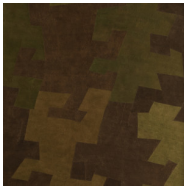

GREEN BROWN BARK / 3002

Colección Bark Cloth

Historia de la colección

A 100% pure natural product respecting the principles of fair trade.

Especificaciones técnicas

Referencia	<u>pan. 091</u>
Categoría de producto	Couture
Composición	Revestimiento mural natural sobre base no tejida
Descripción	Composición aleatoria de patchwork de tela de corteza natural cosido a mano sobre base no tejida (se vende en paneles)
Dimensiones	Paneles: ancho \pm 130 cm, alto \pm 310 cm
Case	Case recto 0 cm
Observación	Cada panel es una pieza única, elaborada a mano. El patchwork es totalmente aleatorio y varía de un panel a otro
Pegamento	Arte Clearpro o una cola de dispersión de buena calidad
Cómo encolar	Encolar la pared
Resistencia a la luz	Resistencia a la luz moderada
Cómo retirar	Arrancable en seco
Certificado ignífugo EU	B-s1, d0
Certificado ignífugo US	Class A
Mantenimiento	Durante la colocación se puede utilizar una esponja húmeda (retirar las manchas de cola fresca)

Colores (18)

pan. 086

pan. 087

pan. 090

pan. 091

pan. 092

pan. 093

pan. 094

pan. 095

pan. 096

pan. 098

pan. 189

pan. 190

pan. 191

pan. 192

pan. 193